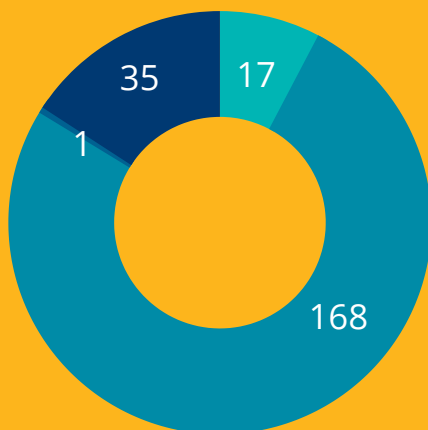

Status instroom medewerker

Vanaf maart 2019 tot 1 juli 2022

Woonplaats medewerker & vestiging werkgever

Woonplaats medewerker per arbeidsmarktregio